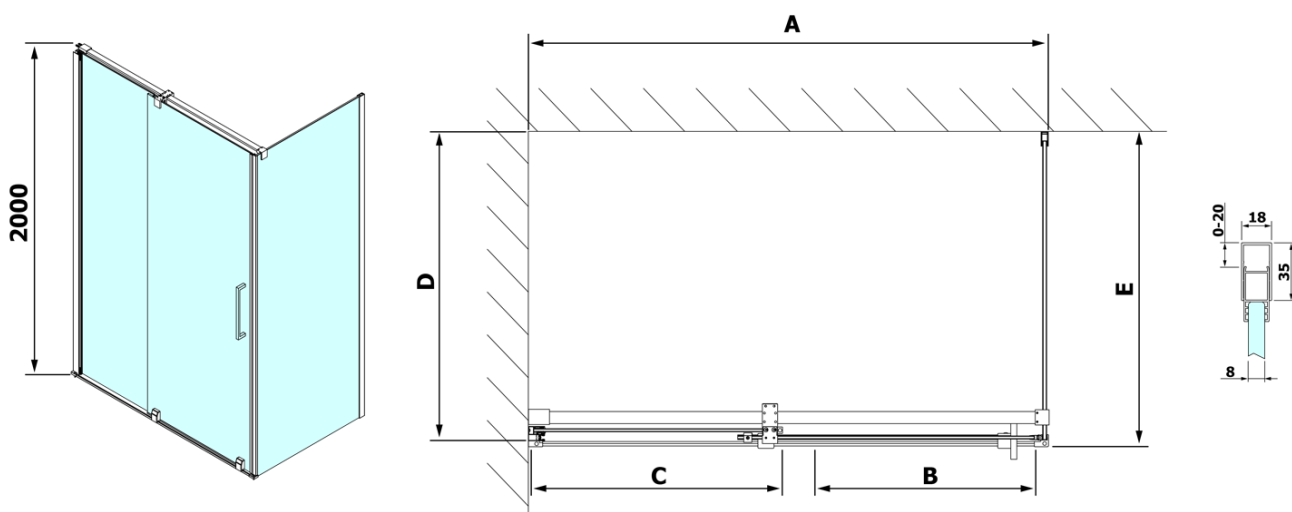

Produktový list

Objednací kód: **RL1215RL3415**

ROLLS LINE obdélníkový sprchový kout 1200x1000 mm,
L/P varianta, čiré sklo

Model	D	E
RL3215	765-785	780-800
RL3315	865-885	880-900
RL3415	965-985	980-1000

Model	A	B	C
RL1115	1070-1110	425	~500
RL1215	1170-1210	475	~550
RL1315	1270-1310	525	~600
RL1415	1370-1410	575	~650
RL1515	1470-1510	625	~700
RL1615	1570-1610	675	~750